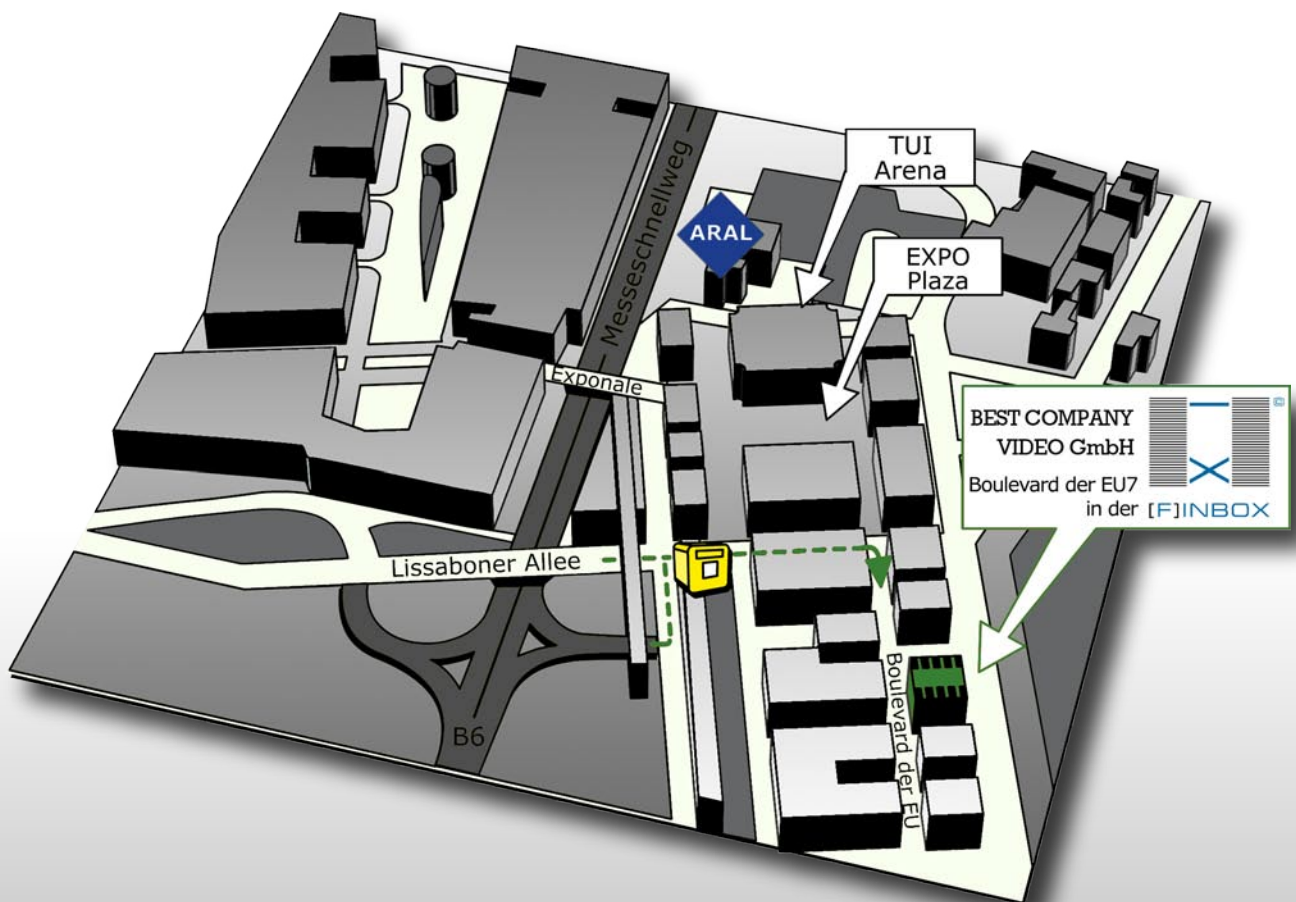

BEST COMPANY VIDEO GmbH
Film-, TV- & Medienproduktionen

Boulevard der EU 7
30539 Hannover

www.bestcompanyvideo.de

Telefon: 05 11 / 87 65 49-0

Telefax: 05 11 / 87 65 49 29

E-Mail: info@bestcompanyvideo.de